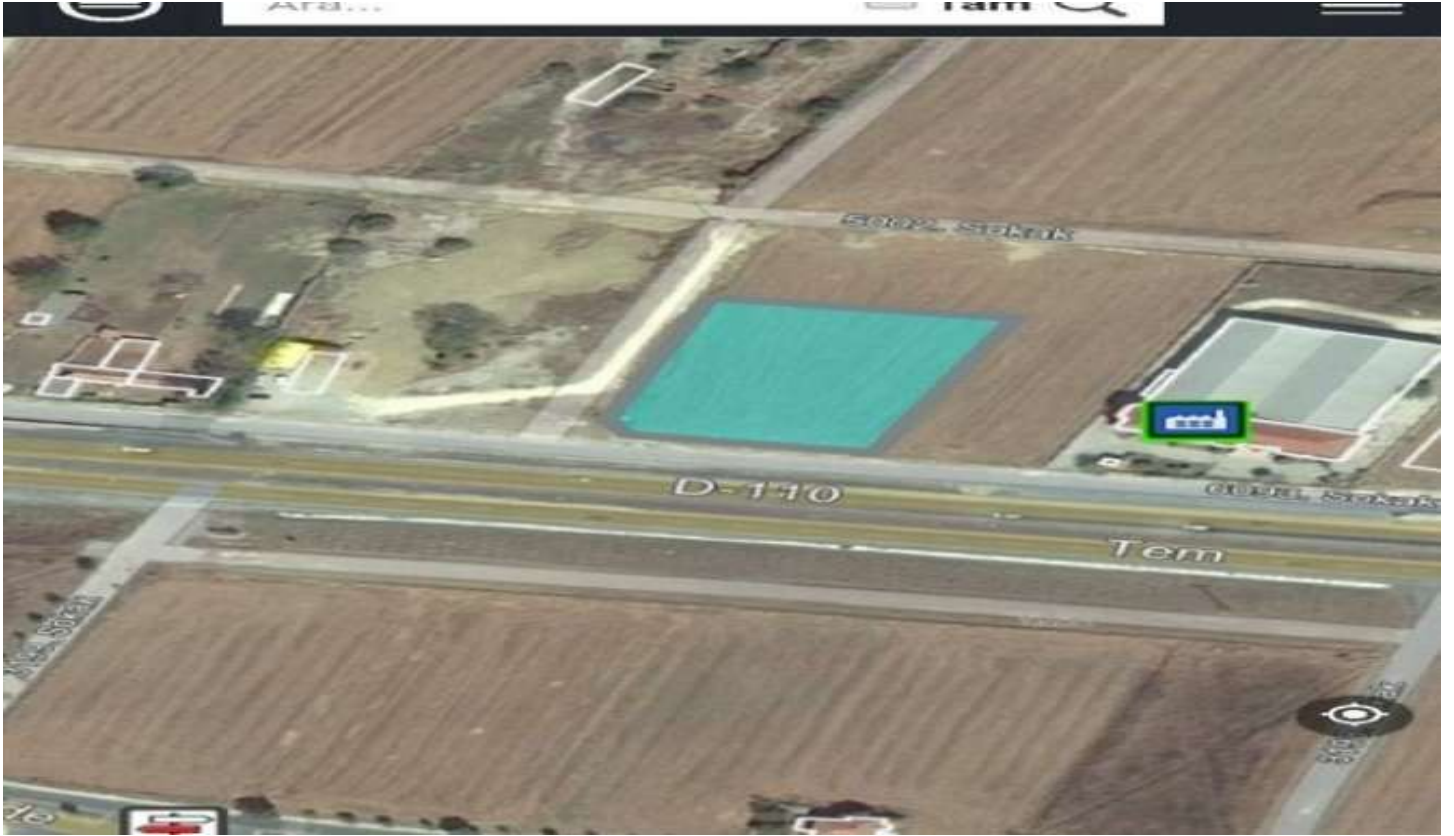

- سكاك

Perpa Tic. Mrk. A Blok

Kat:10 No:1549

Şişli / Okmeydanı

, Istanbul

5 tali yoluna cephele sanayi arsası kiralıktır.\*

392418 ع.ج.ر.م.ل.ا م.ق.ر 4-55059-f:ن.ا.ل.ع.إ.ل.ا م.ق.ر

15°