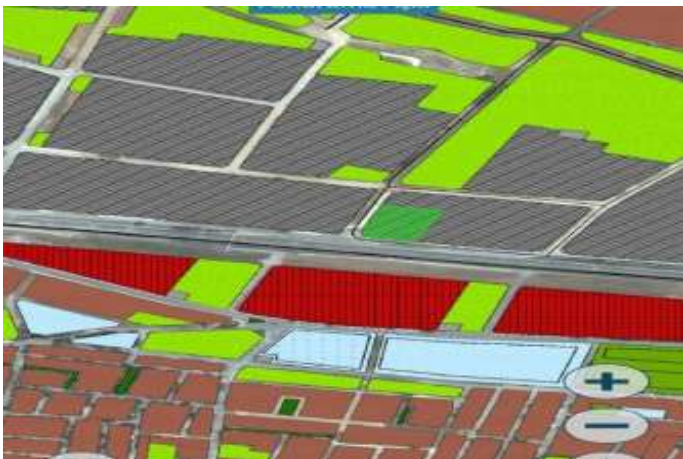

KONUT DIŐI KENTSEL ÇALIŐMA ALANI  
E-1.09

[4548405.189607-611898.389427] Netcad 21

SELİMPAŐA UYGULAMA İMAR PLANI
<b>Konut DiŐi ÇalıŐma Alanı</b>
0001-01-01
SILIVRI

392418:عجرم ل مقرر 4-55059-f:نالعإل مقرر