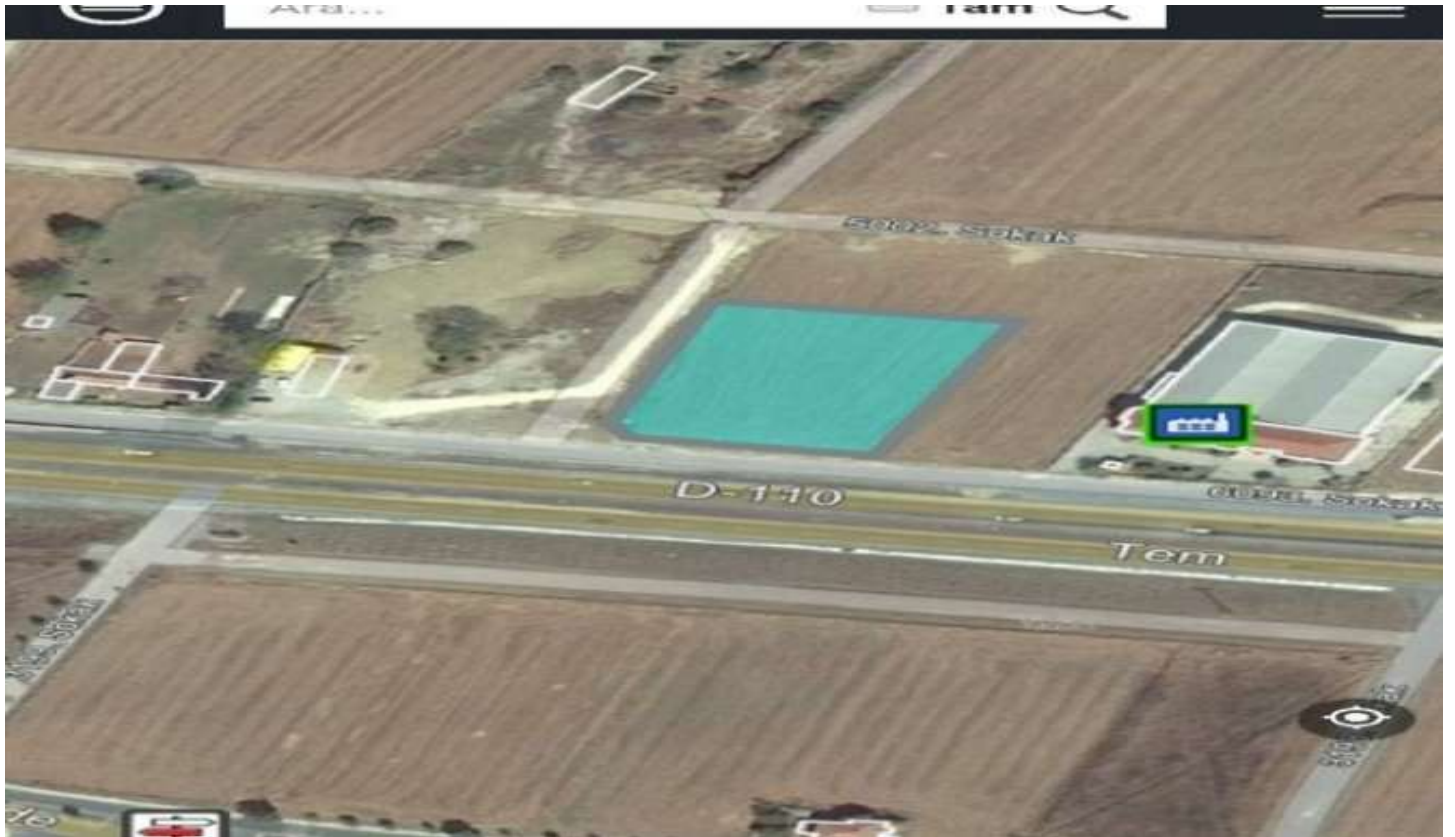

392418 ع.ج.ر.م.ل.ا م.ق.ر 4-55059-f:ن.ا.ل.ع.إ.ل.ا م.ق.ر