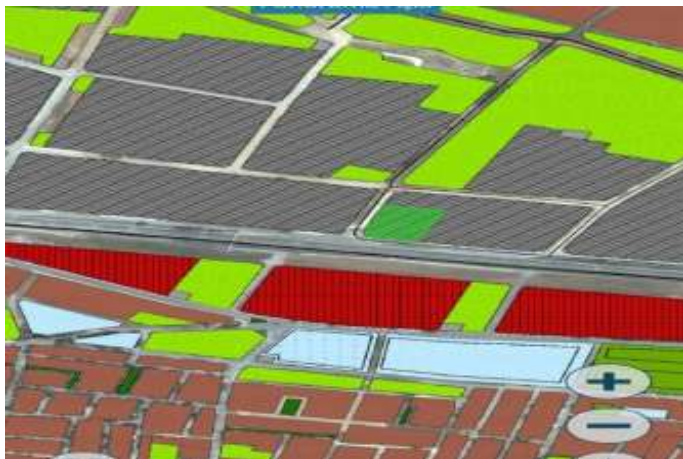

392418 ع.ج.ر.م.ل.ا م.ق.ر 4-55059-f:ن.ا.ل.ع.إ.ل.ا م.ق.ر