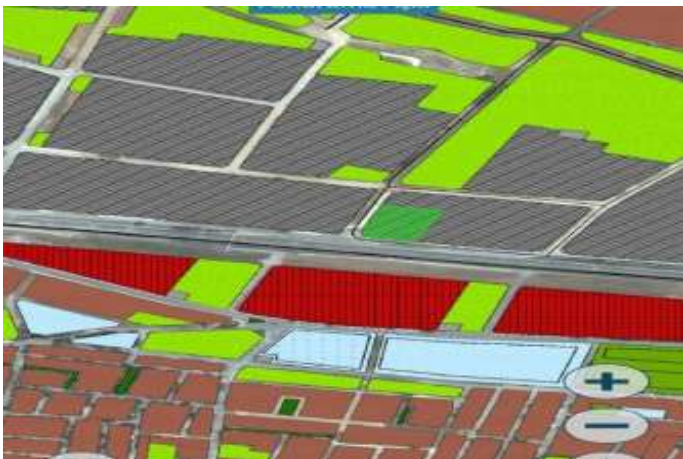

- ساءف

Perpa Tic. Mrk. A Blok

Kat:10 No:1549

Şişli / Okmeydanı

, Istanbul

5 tali yoluna cephele sanayi arsası kiralıktır.\*

392418 ع.ج.ر.م.ل.ا م.ق.ر 4-55059-f:ن.ا.ل.ع.إ.ل.ا م.ق.ر

[4548405.189607-611898.389427] Netcad 21
SELİMPAŞA UYGULAMA İMAR PLANI
<b>Konut Dışı Çalışma Alanı</b>
0001-01-01
SILIVRI