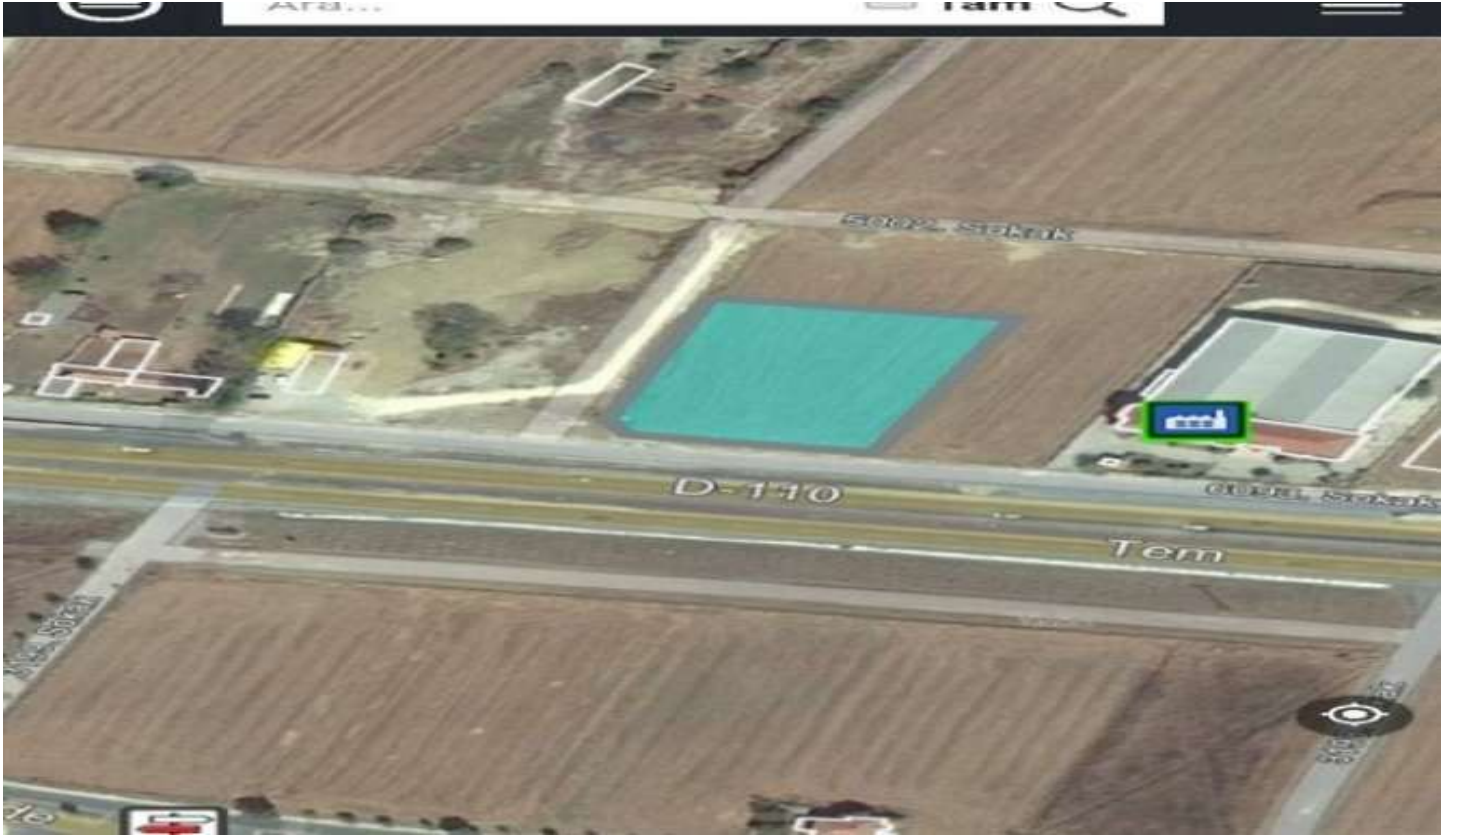

- ساءف

Perpa Tic. Mrk. A Blok

Kat:10 No:1549

Şişli / Okmeydanı

, Istanbul

5 tali yoluna cephele sanayi arsası kiralıktır.\*

392418 ع.ج.ر.م.ل.ا م.ق.ر 4-55059-f:ن.ا.ل.ع.إ.ل.ا م.ق.ر

[4548405.189607-611898.389427] Netcad 21
SELİMPAŞA UYGULAMA İMAR PLANI
<b>Konut Dışı Çalışma Alanı</b>
0001-01-01
SILIVRI